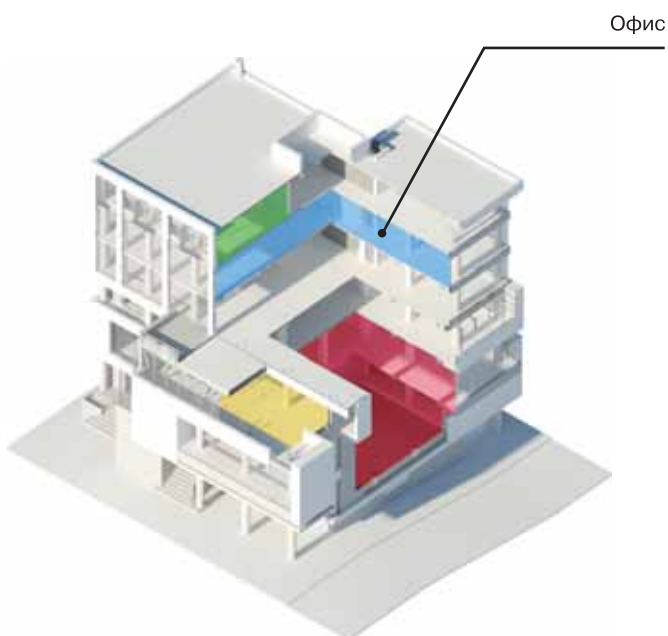

Перегородки ОПТИМА – это простые и нетрудоемкие, а значит оптимальные решения организации офисного, торгового и выставочного пространства. Система ОПТИМА предназначена для создания торговых павильонов, выставочных стендов, отдельных кабинетов и рабочих зон. Конструкции ОПТИМА, как стационарные (крепятся к полу и потолку), так и мобильные (передвижные модули, скрепленные соединительными стойками) - прочны, надежны и функциональны.

Торговая галерея

Появился спрос – появилось предложение

Перед вами торговая галерея, павильоны и отдельные секции которой выполнены в едином стилевом решении. Она была сформирована с помощью стационарных перегородок ОПТИМА. Замковая сборка и усиленный алюминиевый профиль обеспечивают надежность и функциональность конструкций, в числе прочего позволяя закреплять на них полки и стеллажи.

Как видите, ОПТИМА – это не просто конструкции для формирования типовых торговых павильонов. Это свобода стилевых и функциональных решений, открывающая возможность строить свою стратегию бизнеса и оперативно реагировать на требования рынка.

Мобильные перегородки позволят создать единство информационного пространства офиса, жалюзи – регулировать обзор, радиусные модули – оформить рабочие места.

Разумные решения

Современный офис. Как вы видите, с помощью стационарных и мобильных перегородок ОПТИМА можно оперативно разграничить рабочее пространство на функциональные зоны, выделив отдельные кабинеты, выбрав оптимальную степень открытости рабочих мест.