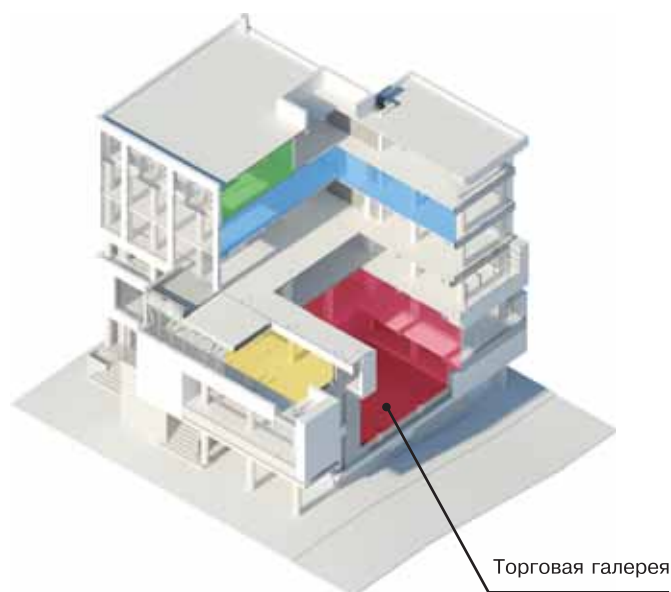

Перегородки ОПТИМА – это простые и нетрудоемкие, а значит оптимальные решения организации офисного, торгового и выставочного пространства. Система ОПТИМА предназначена для создания торговых павильонов, выставочных стендов, отдельных кабинетов и рабочих зон. Конструкции ОПТИМА, как стационарные (крепятся к полу и потолку), так и мобильные (передвижные модули, скрепленные соединительными стойками) - прочны, надежны и функциональны.

Необходимо организовать выставочный стенд? Рационально разграничить офисное пространство? ОПТИМА решит эти и другие задачи, стоящие перед динамично развивающейся компанией в кратчайшие сроки.

ОПТИМА - простая и эффективная современная система, которая гарантированно будет соответствовать вашим бюджетным ожиданиям. Она полностью совместима с популярными торговыми системами EUROSHOP и STANDART. В системе ОПТИМА присутствует широкий ассортимент наполнений: стекло, ДСП, ткань, качественная окраска анодированного профиля в любой цвет по каталогу RAL.

Торговая галерея

Появился спрос – появилось предложение

Перед вами торговая галерея, павильоны и отдельные секции которой выполнены в едином стилевом решении. Она была сформирована с помощью стационарных перегородок ОПТИМА. Замковая сборка и усиленный алюминиевый профиль обеспечивают надежность и функциональность конструкций, в числе прочего позволяя закреплять на них полки и стеллажи.

Мобильные перегородки позволят создать единство информационного пространства офиса, жалюзи – регулировать обзор, радиусные модули – оформить рабочие места.

Разумные решения

Современный офис. Как вы видите, с помощью стационарных и мобильных перегородок ОПТИМА можно оперативно разграничить рабочее пространство на функциональные зоны, выделив отдельные кабинеты, выбрав оптимальную степень открытости рабочих мест.