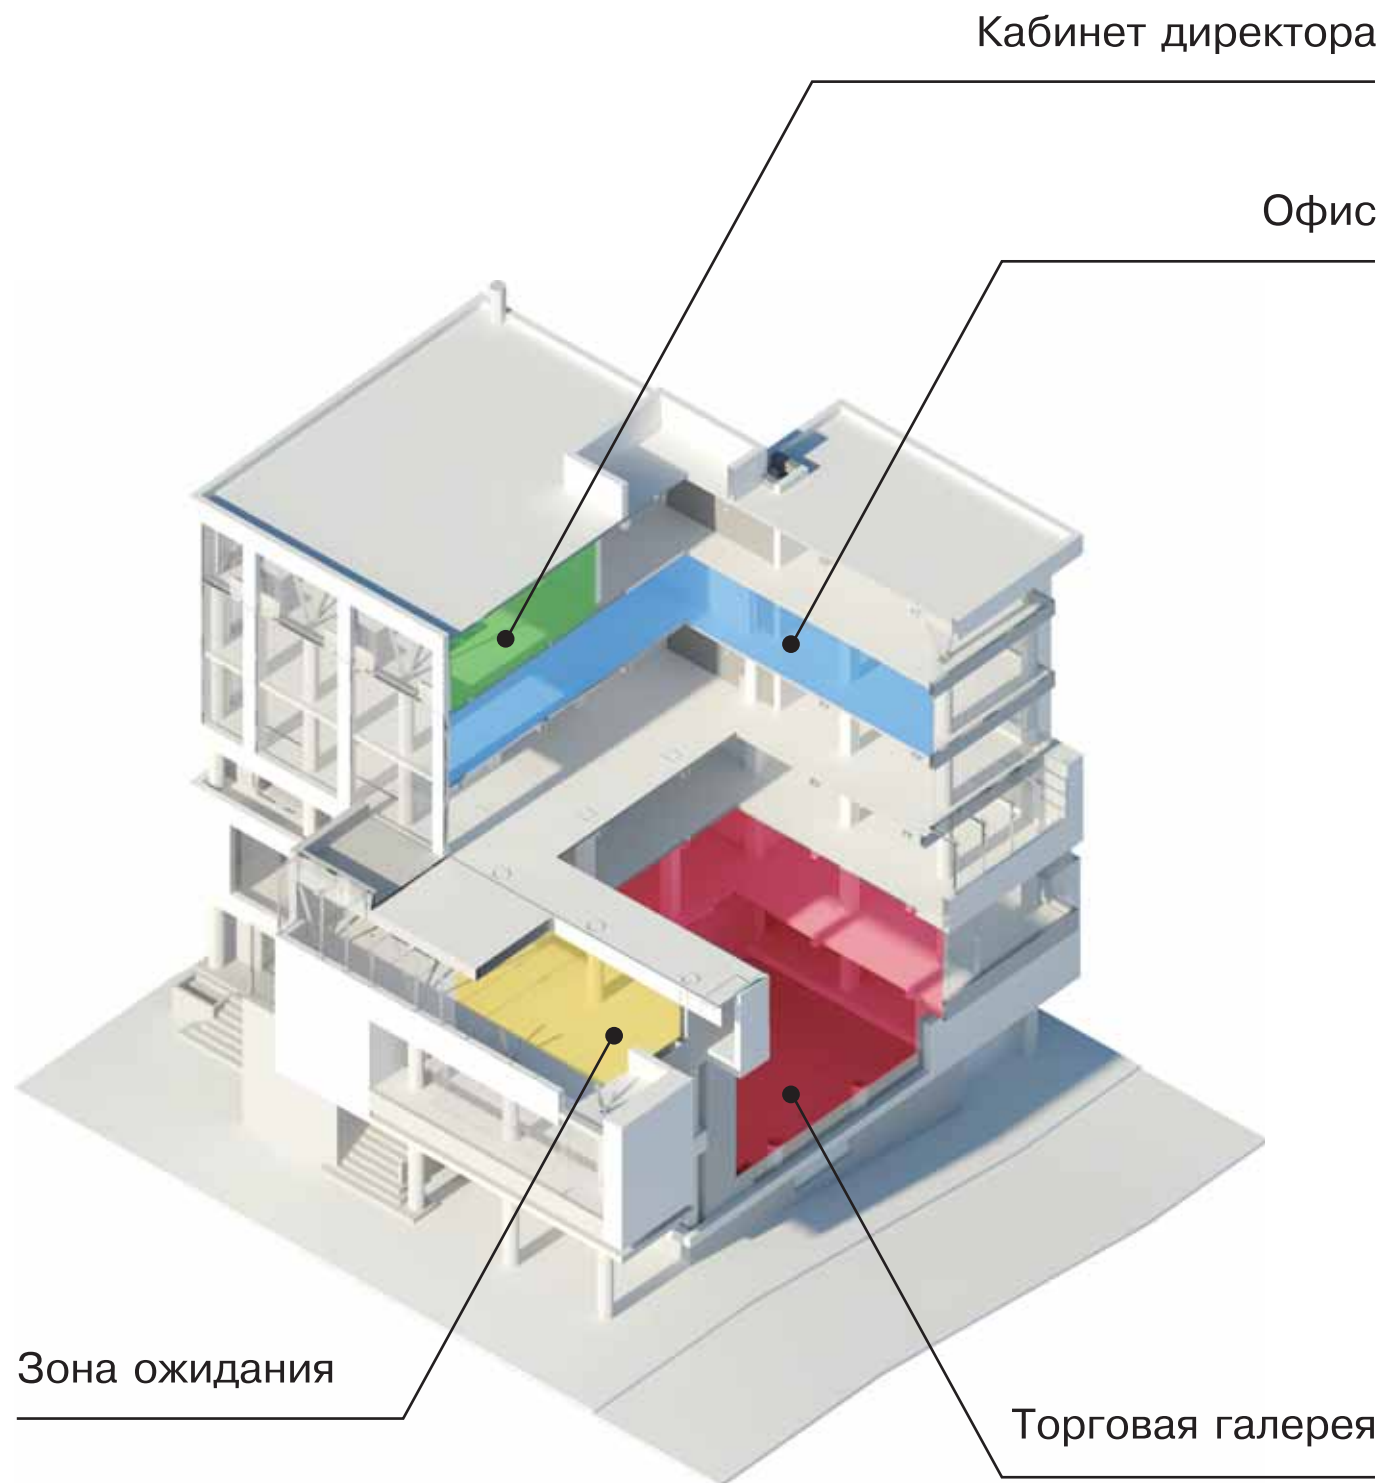

Optima

Универсальные системы перегородок

Система перегородок Optima Оптимальные решения для вашего бизнеса!

Мы рады приветствовать вас в деловом центре, для организации пространства которого была выбрана система перегородок ОПТИМА.

Перегородки ОПТИМА – это простые и нетрудоемкие, а значит оптимальные решения организации офисного, торгового и выставочного пространства. Система ОПТИМА предназначена для создания торговых павильонов, выставочных стендов, отдельных кабинетов и рабочих зон. Конструкции ОПТИМА, как стационарные (крепятся к полу и потолку), так и мобильные (передвижные модули, скрепленные соединительными стойками) - прочны, надежны и функциональны.

Необходимо организовать выставочный стенд? Рационально разграничить офисное пространство? ОПТИМА решит эти и другие задачи, стоящие перед динамично развивающейся компанией в кратчайшие сроки.

ОПТИМА - простая и эффективная современная система, которая гарантированно будет соответствовать вашим бюджетным ожиданиям. Она полностью совместима с популярными торговыми системами EUROSHOP и STANDART. В системе ОПТИМА присутствует широкий ассортимент наполнений: стекло, ДСП, ткань, качественная окраска анодированного профиля в любой цвет по каталогу RAL.