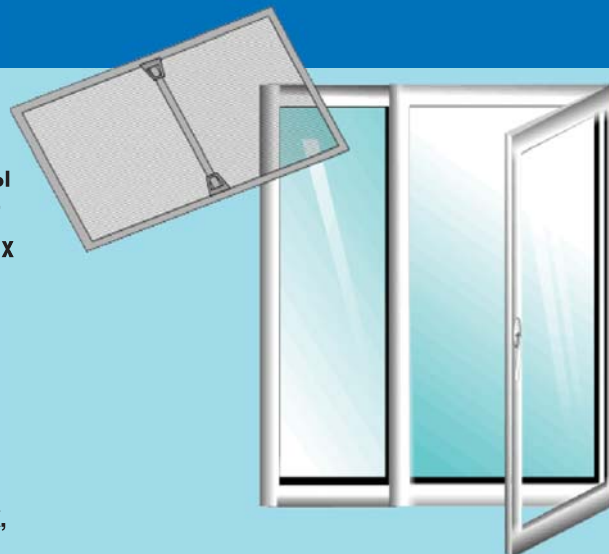

НОВИНКА!

МОСКИТНЫЕ СЕТКИ

 **петралюм**
ПРОФИЛЬНЫЕ РЕШЕНИЯ

Москитные сетки являются надежной преградой для насекомых, тополиного пуха и мусора, проникающих с улицы в жилое помещение. 4 системы москитных сеток позволяют обеспечить эффективную защиту любых оконных и дверных проемов в любых помещениях.

◆ РАМНЫЕ МОСКИТНЫЕ СЕТКИ

Рамные москитные сетки могут использоваться с окнами систем АГ40, АГ58, АГ60 или с любыми другими видами металлопластиковых, алюминиевых и деревянных окон. Рамная москитная сетка крепится на оконную раму специальными креплениями и при необходимости легко снимается.

◆ РАСПАШНЫЕ МОСКИТНЫЕ СЕТКИ

Распашные москитные сетки предназначены для установки на балконы, входные двери, веранды. Система может использоваться с дверями системы АГ58 или дверями других производителей. Конструкция изготавливается из усиленного профиля и комплектуется необходимой для открывания фурнитурой.

◆ РАЗДВИЖНЫЕ МОСКИТНЫЕ СЕТКИ

Раздвижные москитные сетки устанавливаются на раздвижное балконное остекление системы АГ640/400 или других систем. Раздвижная москитная сетка движется по направляющим и может принимать положение любой из створок балкона. Уплотнение из фетра обеспечивает отсутствие зазоров между сеткой и остеклением.