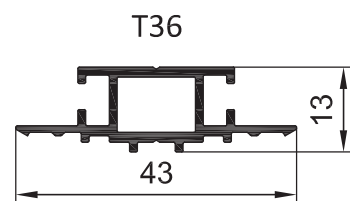

ОРТИМА

ОПТИМАЛЬНОЕ
РЕШЕНИЕ

Новые возможности системы

Двойное заполнение

- Два новых профиля
- Новый, улучшенный внешний вид перегородок, привычная сборка
- Установка прозрачных и глухих панелей после монтажа основного каркаса
- Максимум удобства и скорости при сборке конструкций
- Повышенный уровень звукоизоляции перегородок
- Скрытая электропроводка внутри конструкции перегородки
- Возможность установки межрамных жалюзи

Профиль импоста для дверей в алюминиевой раме с двухсторонним заполнением

- Более прочная конструкция дверного полотна
- Возможность комбинации в конструкции дверного полотна глухого и прозрачного заполнения в одном стиле с перегородкой