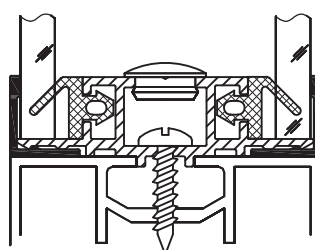

### Двойное заполнение

- Два новых профиля
- Новый, улучшенный внешний вид перегородок, привычная сборка
- Установка прозрачных и глухих панелей после монтажа основного каркаса
- Максимум удобства и скорости при сборке конструкций
- Повышенный уровень звукоизоляции перегородок
- Скрытая электропроводка внутри конструкции перегородки
- Возможность установки межрамных жалюзи

### Профиль импоста для дверей в алюминиевой раме с двухсторонним заполнением

- Более прочная конструкция дверного полотна
- Возможность комбинации в конструкции дверного полотна глухого и прозрачного заполнения в одном стиле с перегородкой