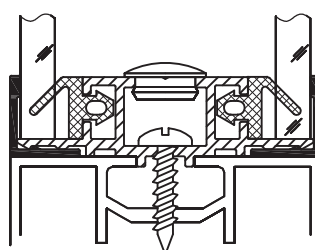

ОРТИМА

ОПТИМАЛЬНОЕ
РЕШЕНИЕ

Новые возможности системы

Двойное заполнение

- Два новых профиля
- Новый, улучшенный внешний вид перегородок, привычная сборка
- Установка прозрачных и глухих панелей после монтажа основного каркаса
- Максимум удобства и скорости при сборке конструкций
- Повышенный уровень звукоизоляции перегородок
- Скрытая электропроводка внутри конструкции перегородки
- Возможность установки межрамных жалюзи

Профиль импоста для дверей в алюминиевой раме с двухсторонним заполнением

- Более прочная конструкция дверного полотна
- Возможность комбинации в конструкции дверного полотна глухого и прозрачного заполнения в одном стиле с перегородкой