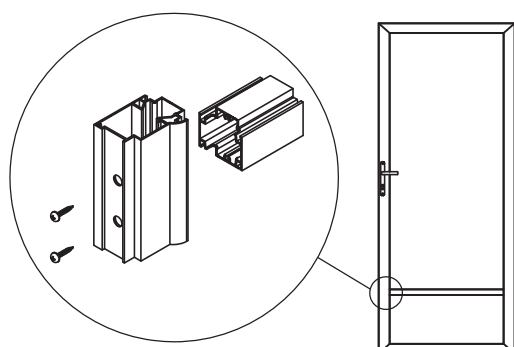

### Двойное заполнение

- Два новых профиля
- Новый, улучшенный внешний вид перегородок, привычная сборка
- Установка прозрачных и глухих панелей после монтажа основного каркаса
- Максимум удобства и скорости при сборке конструкций
- Повышенный уровень звукоизоляции перегородок
- Скрытая электропроводка внутри конструкции перегородки
- Возможность установки межрамных жалюзи

### Профиль импоста для дверей в алюминиевой раме с двухсторонним заполнением

- Более прочная конструкция дверного полотна
- Возможность комбинации в конструкции дверного полотна глухого и прозрачного заполнения в одном стиле с перегородкой