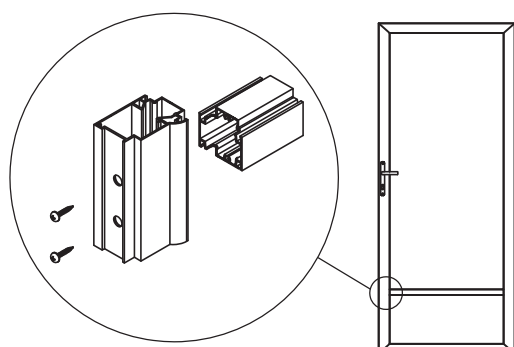

ОРТИМА

ОПТИМАЛЬНОЕ
РЕШЕНИЕ

Новые возможности системы

Двойное заполнение

- Два новых профиля
- Новый, улучшенный внешний вид перегородок, привычная сборка
- Установка прозрачных и глухих панелей после монтажа основного каркаса
- Максимум удобства и скорости при сборке конструкций
- Повышенный уровень звукоизоляции перегородок
- Скрытая электропроводка внутри конструкции перегородки
- Возможность установки межрамных жалюзи

Профиль импоста для дверей в алюминиевой раме с двухсторонним заполнением

- Более прочная конструкция дверного полотна
- Возможность комбинации в конструкции дверного полотна глухого и прозрачного заполнения в одном стиле с перегородкой