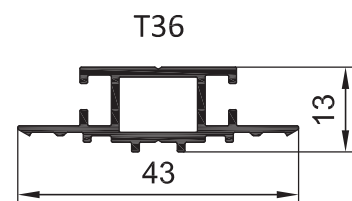

### Двойное заполнение

- Два новых профиля
- Новый, улучшенный внешний вид перегородок, привычная сборка
- Установка прозрачных и глухих панелей после монтажа основного каркаса
- Максимум удобства и скорости при сборке конструкций
- Повышенный уровень звукоизоляции перегородок
- Скрытая электропроводка внутри конструкции перегородки
- Возможность установки межрамных жалюзи