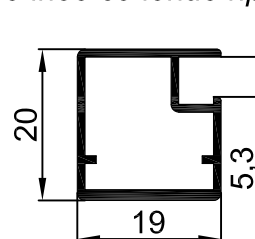

1. Цены указаны с учетом НДС 18%.
2. Рамка "без заполнения" поставляется в разобранном виде, в упаковке с инструкцией по сборке.
3. Рамка с заполнением поставляется в собранном виде, в упаковке.
4. Комплектующие, уплотнитель и крепеж, необходимый для сборки рамки, вложен в упаковку.
5. Обработка под установку петель выполнена.
6. Отверстия под установку ручки заказчик выполняет самостоятельно.
7. Рамки нестандартных размеров изготавливаются с предварительным согласованием конструктива и цены.

Поперечное сечение профиля МП 101

САНКТ-ПЕТЕРБУРГ. Офис: 195027, ул. Якорная, д.7А, литер "Д", тел./факс: (812) 325-00-11, 325-00-77
Склад: Кондратьевский пр., д. 2, тел.: (812) 449-37-81, 449-37-82
МОСКВА. Офис: 121087, ул. Баркляя, д. 6, корп. 3, офис 603, тел.: (495) 988-60-83, 988-60-84, 988-60-85
Склад: 143000, Одинцово, ул. Западная, д.19, тел/факс: (495) 651-89-70 (многоканальный)
WWW.PETRALUM.RU