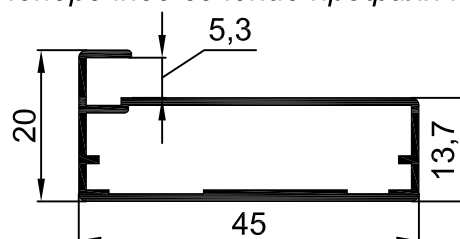

1. Цены указаны с учетом НДС 18%.
2. Рамка "без заполнения" поставляется в разобранном виде, в упаковке с инструкцией по сборке.
3. Рамка с заполнением поставляется в собранном виде, в упаковке.
4. Комплектующие, уплотнитель и крепеж, необходимый для сборки рамки, вложен в упаковку.
5. Обработка под установку петель выполнена.
6. Отверстия под установку ручки заказчик выполняет самостоятельно.
7. Рамки нестандартных размеров изготавливаются с предварительным согласованием конструктива и цены.

Поперечное сечение профиля МП 102

САНКТ-ПЕТЕРБУРГ. Офис: 195027, ул. Якорная, д.7А, литер "Д", тел./факс: (812) 325-00-11, 325-00-77
Склад: Кондратьевский пр., д. 2, тел.: (812) 449-37-81, 449-37-82
МОСКВА. Офис: 121087, ул. Баркляя, д. 6, корп. 3, офис 603, тел.: (495) 988-60-83, 988-60-84, 988-60-85
Склад: 143000, Одинцово, ул. Западная, д.19, тел/факс: (495) 651-89-70 (многоканальный)
WWW.PETRALUM.RU