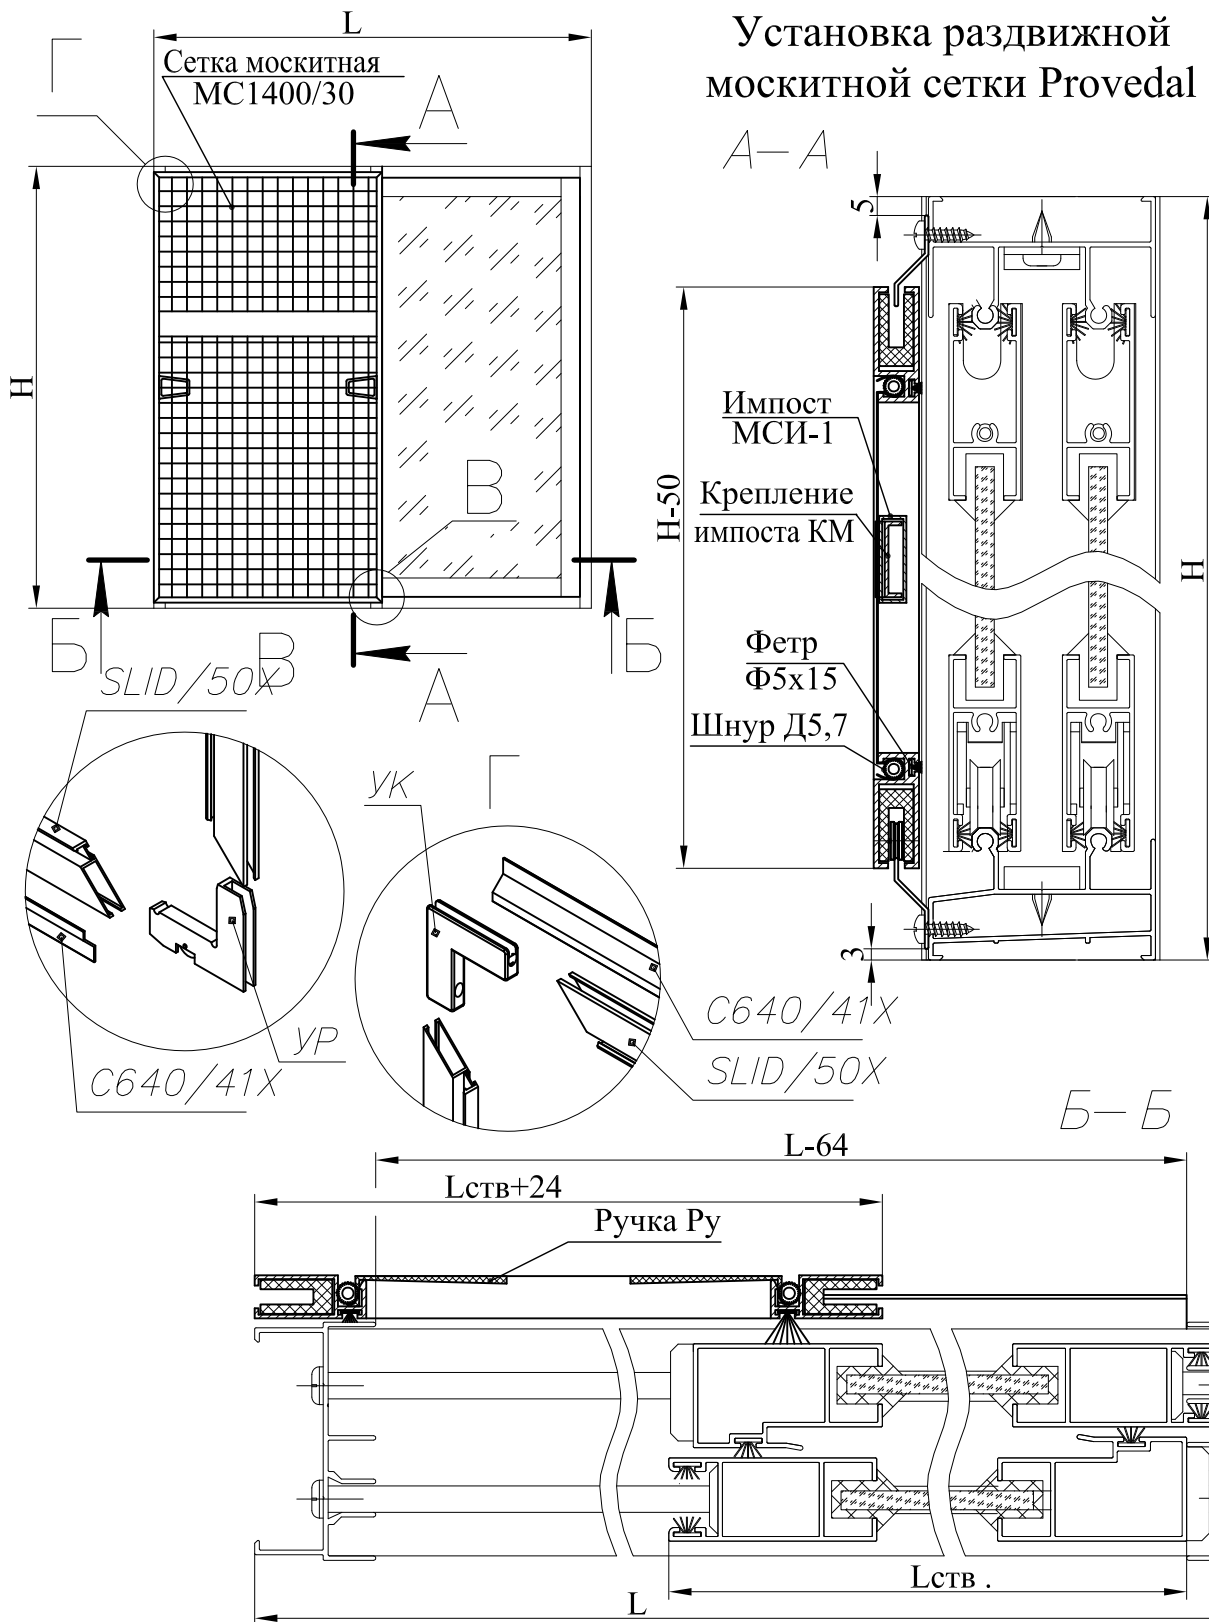

Установка раздвижной москитной сетки Provedal

профили

шифр	размер	вид	кол.,шт.
SLID/50X	Лств+24		2
SLID/50X	Н-50		2
SLID/50X	L-64		2
МСИ-1	Лств-37		1

комплектующие

шифр	вид	кол.
УР		2 шт.
УК		2 шт.
МС1400/30		Лств+24 x Н-50
Д5,7		(Лств+24 + Н-50)x2
Ф5x15		(Лств+24 + Н-50)x2
КМ		2 шт.
Ру		2 шт.
3,9x13 DIN7981		≈(L/400+1) шт.