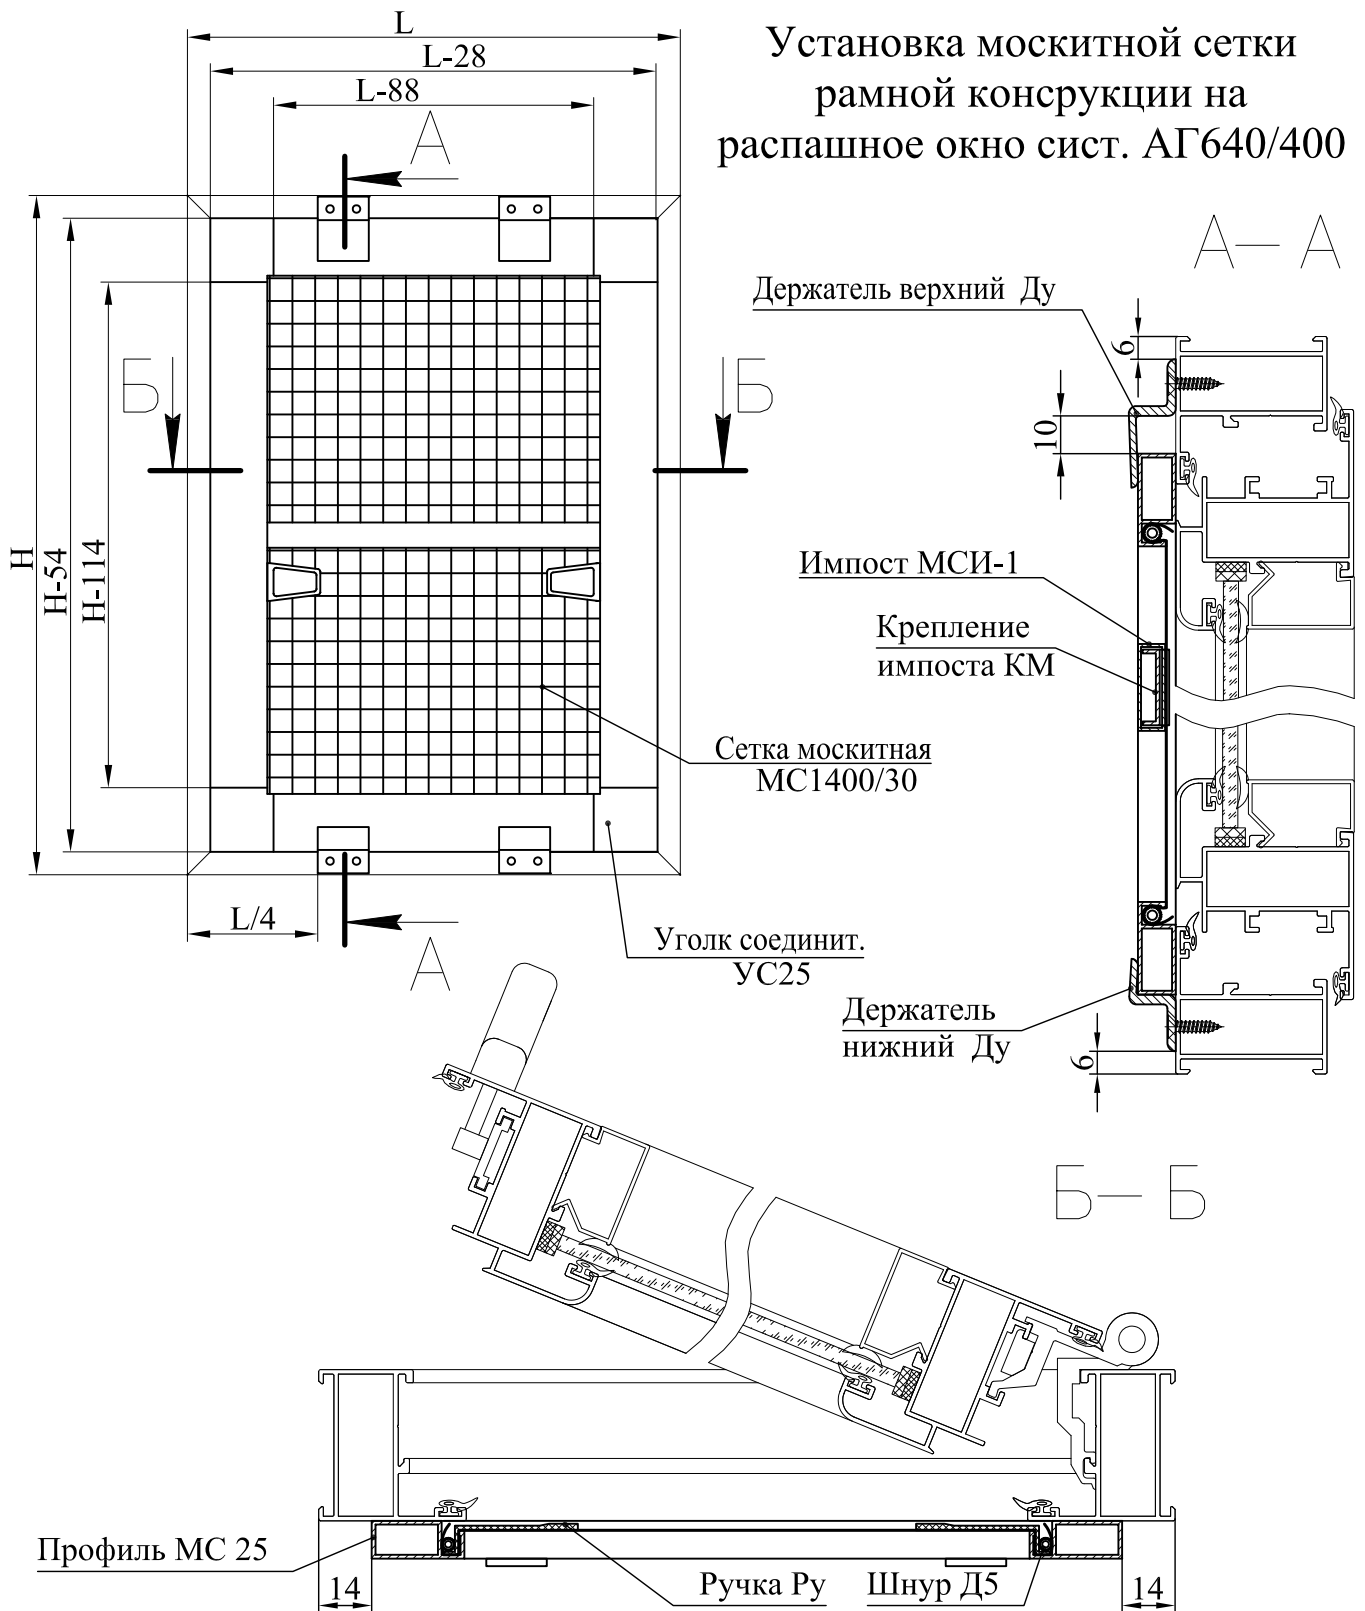

# Установка москитной сетки рамной конструкции на распашное окно сист. АГ640/400