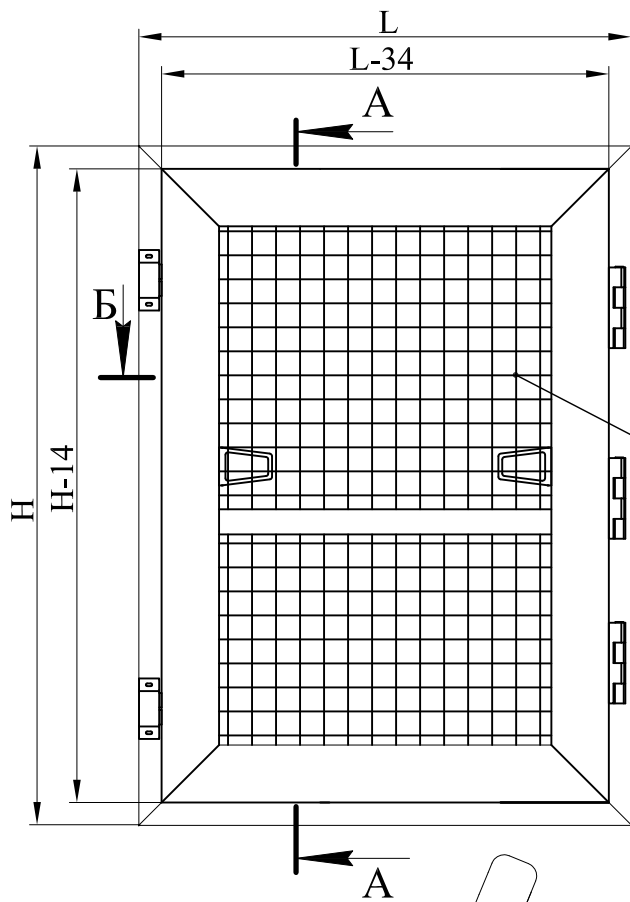

Установка москитной сетки дверной конструкции на распашное окно сист. АГ640 /400

профили

шифр	размер	вид	кол.,шт.
МС 32AL	L-34		2
МС 32AL	H-14		2
МСИ-1	L-98		1

комплектующие

шифр	вид	кол.
УС-25AL		4 шт.
ПДм		3 шт.
МС1400/30		H-14 x L-34
Д5,5		(H-14 + L-34)x2
УП		(H-14 + L-34)x2
Ру		2 шт.
КМ		2 шт.
МДм		2 шт.
3,5x13 DIN7982		12 шт.