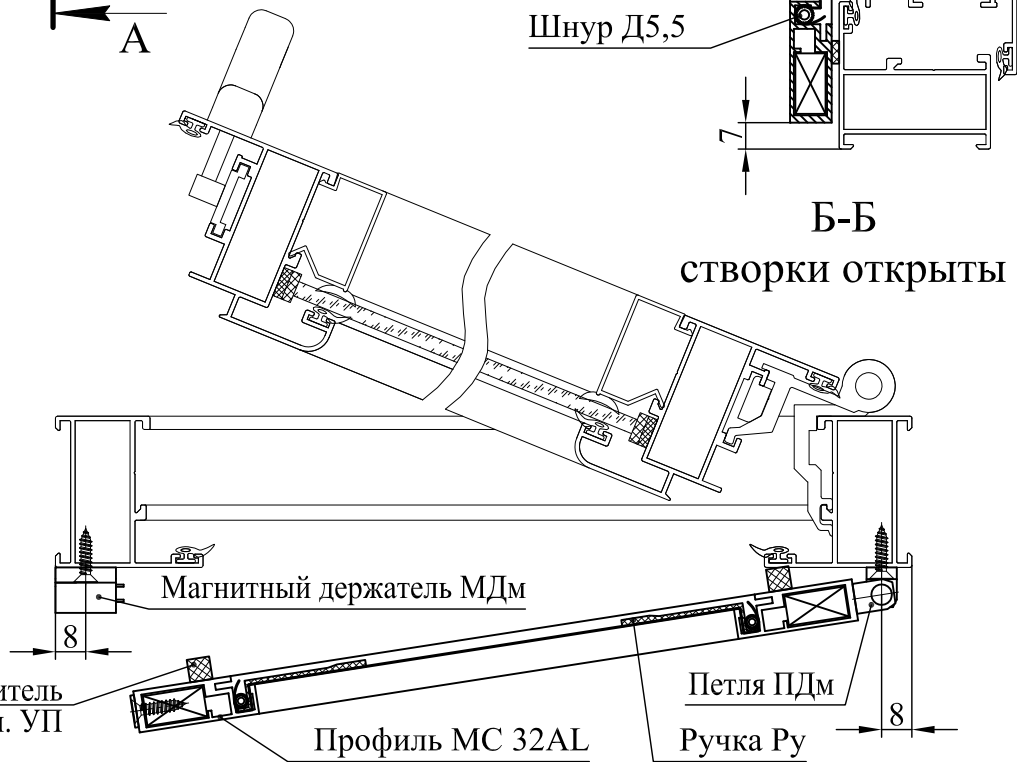

Установка москитной сетки дверной конструкции на распашное окно сист. АГ640 /400

профили

шифр	размер	вид	кол.,шт.
МС 32AL	L-34		2
МС 32AL	H-14		2
МСИ-1	L-98		1

комплектующие

шифр	вид	кол.
УС-25AL		4 шт.
ПДм		3 шт.
МС1400/30		H-14 x L-34
Д5,5		(H-14 + L-34)x2
УП		(H-14 + L-34)x2
Ру		2 шт.
КМ		2 шт.
МДм		2 шт.
3,5x13 DIN7982		12 шт.