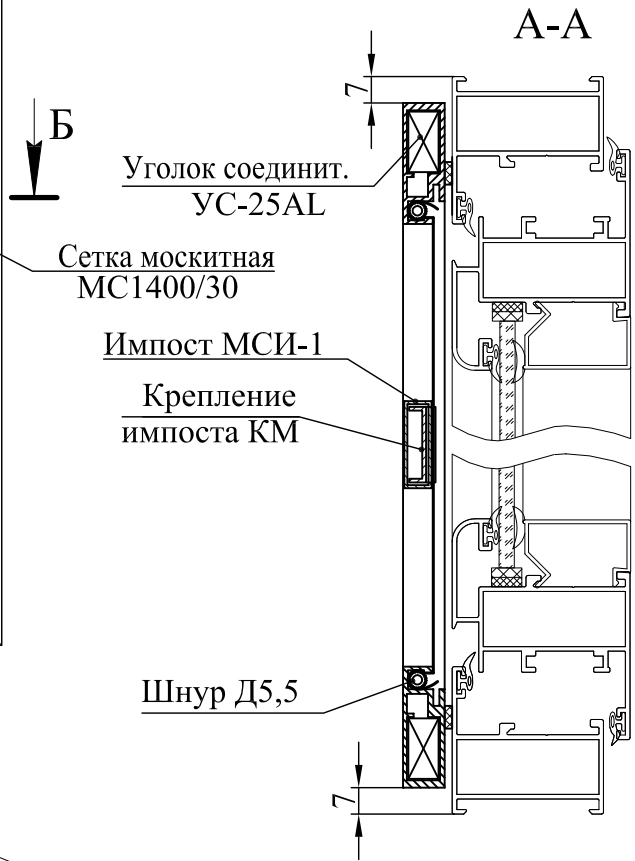

Установка москитной сетки дверной конструкции на распашное окно сист. АГ640 /400

профили

шифр	размер	вид	кол.,шт.
МС 32AL	L-34		2
МС 32AL	H-14		2
МСИ-1	L-98		1

комплектующие

шифр	вид	кол.
УС-25AL		4 шт.
ПДм		3 шт.
МС1400/30		H-14 x L-34
Д5,5		(H-14 + L-34)x2
УП		(H-14 + L-34)x2
Ру		2 шт.
КМ		2 шт.
МДм		2 шт.
3,5x13 DIN7982		12 шт.