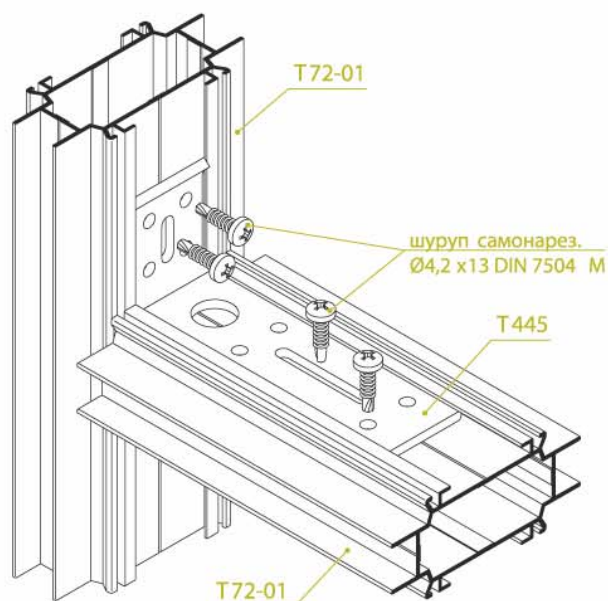

Система FORUM надёжна и проста в сборке. Для сборки перегородки не требуется специального оборудования, оснастки и монтажников высокой квалификации.

Профили могут нарезать в размер непосредственно на объекте, по месту. Последовательный монтаж позволяет сэкономить время и средства компании-застройщика.

Система FORUM идеальна для небольших объёмов застройки. Имея на складе необходимый запас профилей и облицовочных панелей, у застройщика есть возможность в считанные часы возводить небольшие перегородки.

Использование каркасного профиля FORUM позволяет создавать жёсткие и надёжные конструкции перегородок.

Использование узкого каркасного профиля FORUM позволяет создавать экономичные конструкции перегородок с небольшой видимой частью алюминиевого каркаса.