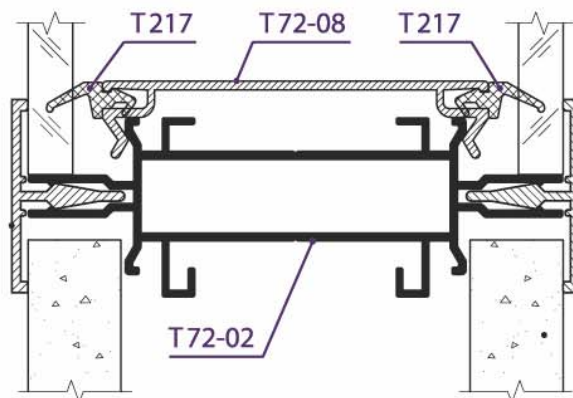

Система FORUM надёжна и проста в сборке. Для сборки перегородки не требуется специального оборудования, оснастки и монтажников высокой квалификации.

Профили могут нарезать в размер непосредственно на объекте, по месту. Последовательный монтаж позволяет сэкономить время и средства компании-застройщика.

Система FORUM идеальна для небольших объёмов застройки. Имея на складе необходимый запас профилей и облицовочных панелей, у застройщика есть возможность в считанные часы возводить небольшие перегородки.

Использование каркасного профиля FORUM позволяет создавать жёсткие и надёжные конструкции перегородок.

Использование узкого каркасного профиля FORUM позволяет создавать экономичные конструкции перегородок с небольшой видимой частью алюминиевого каркаса.