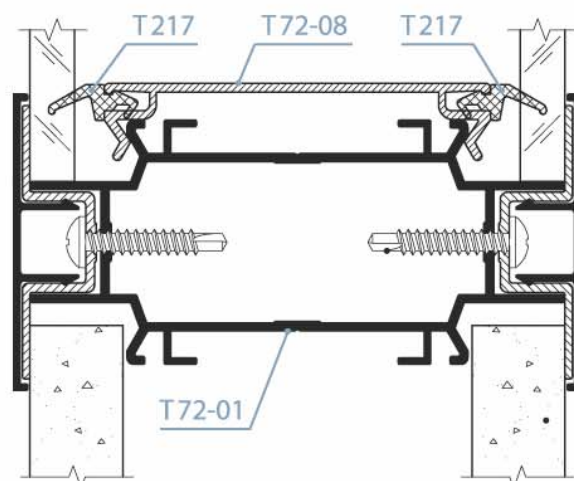

Система FORUM надёжна и проста в сборке. Для сборки перегородки не требуется специального оборудования, оснастки и монтажников высокой квалификации.

Профили могут нарезать в размер непосредственно на объекте, по месту. Последовательный монтаж позволяет сэкономить время и средства компании-застройщика.

Система FORUM идеальна для небольших объёмов застройки. Имея на складе необходимый запас профилей и облицовочных панелей, у застройщика есть возможность в считанные часы возводить небольшие перегородки.

Использование каркасного профиля FORUM позволяет создавать жёсткие и надёжные конструкции перегородок.

Использование узкого каркасного профиля FORUM позволяет создавать экономичные конструкции перегородок с небольшой видимой частью алюминиевого каркаса.