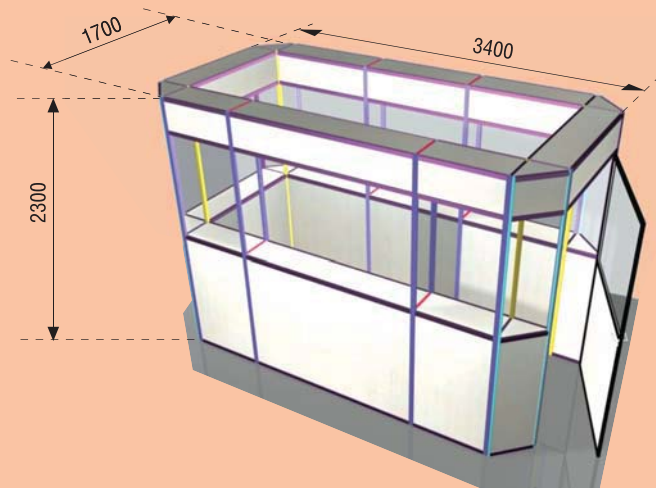

● Конструкция

Торговый киоск представляет собой легкий каркас из алюминиевого профиля системы Euroshop, с последующим заполнением необходимыми элементами: ДСП, МДФ, стекло.

● Назначение

Для торговли внутри магазинов, аптек, оптик, гипермаркетов, бизнес-центров или торговых центров.

● Возможности

- ✓ Возможны различные модификации торговых киосков, т.к. каркас собирается по принципу «конструктора».
- ✓ По желанию заказчика профиль для торгового киоска может быть анодированный или окрашен в любой цвет по каталогу RAL.
- ✓ Профиль продается в нарезку.
- ✓ Сборка конструкции легкая, удобная, не требует дополнительных инструментов, достаточно 1 шестигранного ключа.