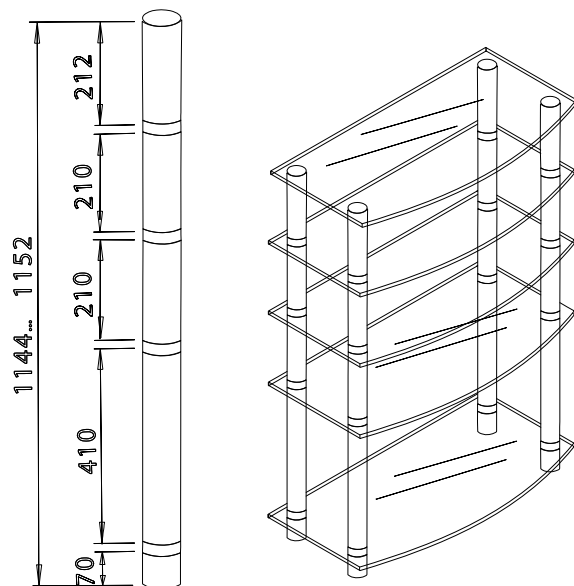

Стойки декоративные для журнальных столиков

Цены указаны с учетом НДС 18%

Код	Наименование	Цена, руб./шт.
СД2.1	Стойка декоративная Д25 мм (хром, 3 стекла, крепление столешницы декоративными винтами)	126,21
СД6.3	Стойка декоративная Д25 мм (черный муар, 2 стекла, крепление столешницы декоративными винтами)	117,06
СД8.3	Стойка декоративная Д25 мм (черный муар, 2 стекла, крепление столешницы приклейкой)	96,64
СД9.3	Стойка декоративная Д25 мм (черный муар, 3 стекла, крепление столешницы на присосках)	118,96
СД11.3	Стойка декоративная Д25 мм (черный муар, без роликов, крепление столешницы декоративными винтами)	116,30

Цены указаны с учетом НДС 18%

Стойки для столиков под аудио-видеоаппаратуру
СД50.1

СД50.3

СД50.4

Код	Наименование	Цена, руб./шт.
СД50.1	Стойка декоративная стальная, L=1152 мм, Д50 мм (хром, 5 стекол, крепление столешницы приклейкой)	523,04
СД50.3	Стойка декоративная стальная, L=490 мм, Д50 (хром, 3 стекла, крепление столешницы приклейкой)	304,98
СД50.4	Стойка декоративная стальная, L=490 мм, Д50 (хром, 4 стекла, крепление столешницы приклейкой)	384,10