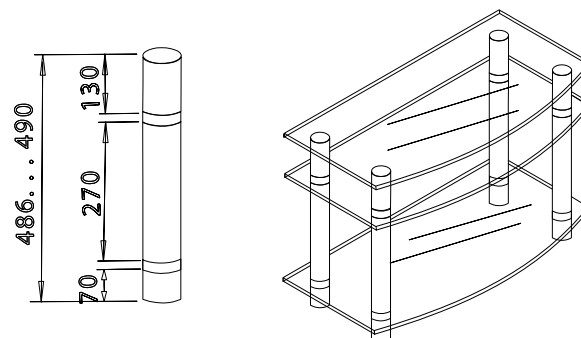

Стойки декоративные для журнальных столиков

Цены указаны с учетом НДС 18%

Код	Наименование	Цена, руб./шт.
СД2.1	Стойка декоративная Д25 мм (хром, 3 стекла, крепление столешницы декоративными винтами)	126,21
СД6.3	Стойка декоративная Д25 мм (черный муар, 2 стекла, крепление столешницы декоративными винтами)	117,06
СД8.3	Стойка декоративная Д25 мм (черный муар, 2 стекла, крепление столешницы приклейкой)	96,64
СД9.3	Стойка декоративная Д25 мм (черный муар, 3 стекла, крепление столешницы на присосках)	118,96
СД11.3	Стойка декоративная Д25 мм (черный муар, без роликов, крепление столешницы декоративными винтами)	116,30

Цены указаны с учетом НДС 18%

Стойки для столиков под аудио-видеоаппаратуру
СД50.1

СД50.3

СД50.4

Код	Наименование	Цена, руб./шт.
СД50.1	Стойка декоративная стальная, L=1152 мм, Д50 мм (хром, 5 стекол, крепление столешницы приклейкой)	523,04
СД50.3	Стойка декоративная стальная, L=490 мм, Д50 (хром, 3 стекла, крепление столешницы приклейкой)	304,98
СД50.4	Стойка декоративная стальная, L=490 мм, Д50 (хром, 4 стекла, крепление столешницы приклейкой)	384,10