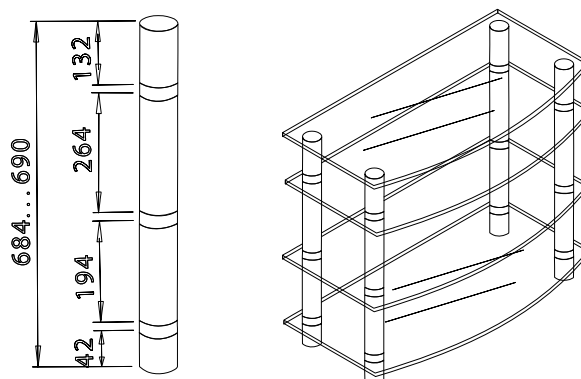

Стойки декоративные для журнальных столиков

Цены указаны с учетом НДС 18%

Код	Наименование	Цена, руб./шт.
СД2.1	Стойка декоративная Д25 мм (хром, 3 стекла, крепление столешницы декоративными винтами)	126,21
СД6.3	Стойка декоративная Д25 мм (черный муар, 2 стекла, крепление столешницы декоративными винтами)	117,06
СД8.3	Стойка декоративная Д25 мм (черный муар, 2 стекла, крепление столешницы приклейкой)	96,64
СД9.3	Стойка декоративная Д25 мм (черный муар, 3 стекла, крепление столешницы на присосках)	118,96
СД11.3	Стойка декоративная Д25 мм (черный муар, без роликов, крепление столешницы декоративными винтами)	116,30

Цены указаны с учетом НДС 18%

Стойки для столиков под аудио-видеоаппаратуру
СД50.1

СД50.3

СД50.4

Код	Наименование	Цена, руб./шт.
СД50.1	Стойка декоративная стальная, L=1152 мм, Д50 мм (хром, 5 стекол, крепление столешницы приклейкой)	523,04
СД50.3	Стойка декоративная стальная, L=490 мм, Д50 (хром, 3 стекла, крепление столешницы приклейкой)	304,98
СД50.4	Стойка декоративная стальная, L=490 мм, Д50 (хром, 4 стекла, крепление столешницы приклейкой)	384,10