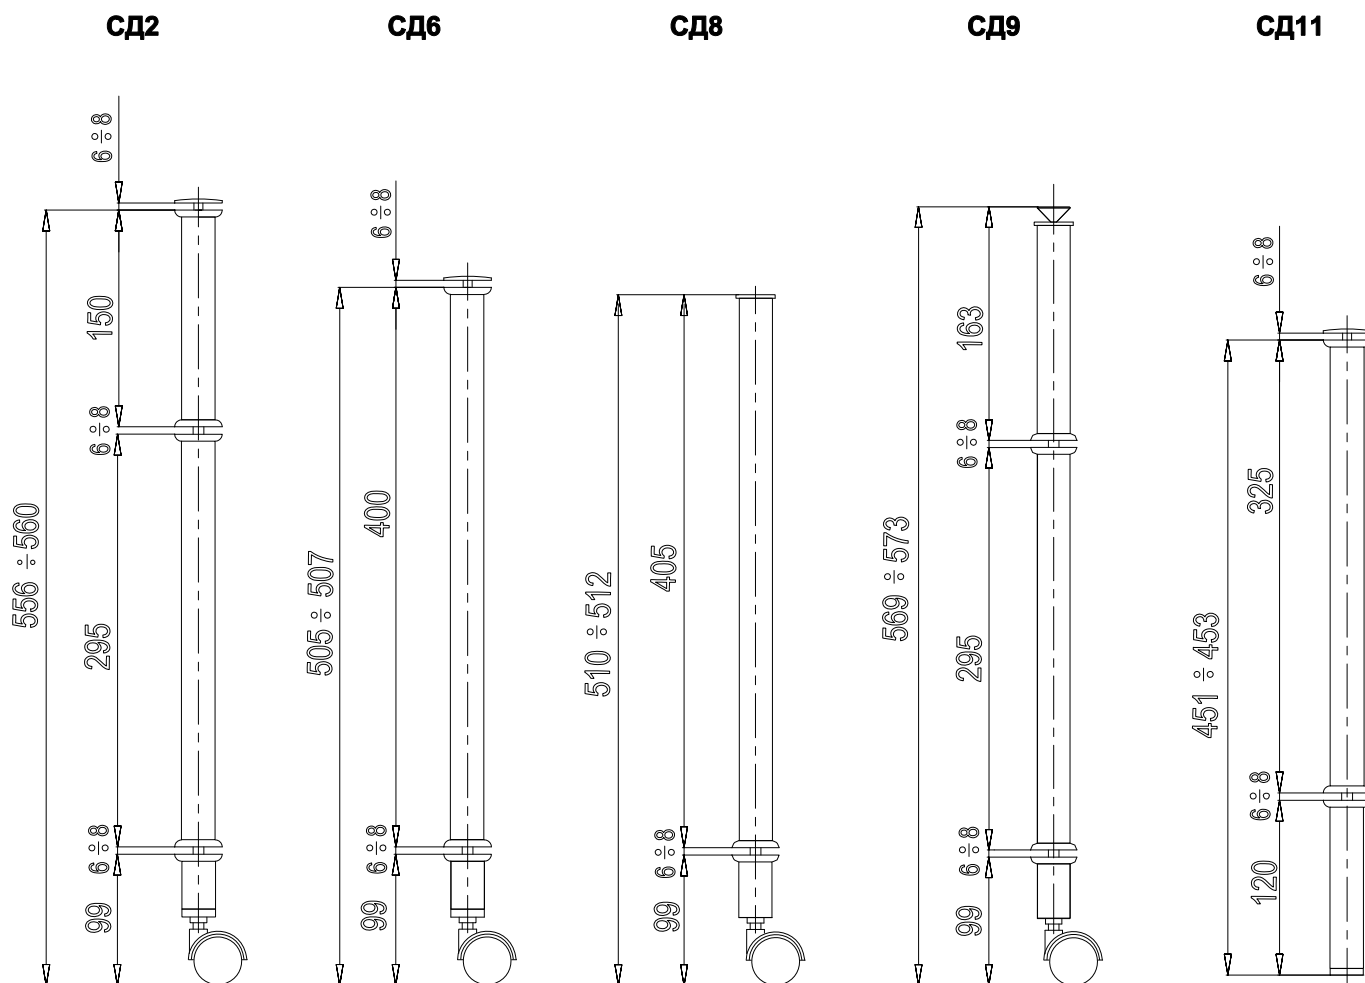

Стойки декоративные для журнальных столиков

Цены указаны с учетом НДС 18%

Код	Наименование	Цена, руб./шт.
СД2.1	Стойка декоративная Д25 мм (хром, 3 стекла, крепление столешницы декоративными винтами)	126,21
СД6.3	Стойка декоративная Д25 мм (черный муар, 2 стекла, крепление столешницы декоративными винтами)	117,06
СД8.3	Стойка декоративная Д25 мм (черный муар, 2 стекла, крепление столешницы приклейкой)	96,64
СД9.3	Стойка декоративная Д25 мм (черный муар, 3 стекла, крепление столешницы на присосках)	118,96
СД11.3	Стойка декоративная Д25 мм (черный муар, без роликов, крепление столешницы декоративными винтами)	116,30

Цены указаны с учетом НДС 18%

Стойки для столиков под аудио-видеоаппаратуру
СД50.1

СД50.3

СД50.4

Код	Наименование	Цена, руб./шт.
СД50.1	Стойка декоративная стальная, L=1152 мм, Д50 мм (хром, 5 стекол, крепление столешницы приклейкой)	523,04
СД50.3	Стойка декоративная стальная, L=490 мм, Д50 (хром, 3 стекла, крепление столешницы приклейкой)	304,98
СД50.4	Стойка декоративная стальная, L=490 мм, Д50 (хром, 4 стекла, крепление столешницы приклейкой)	384,10

Фурнитура

Цены указаны с учетом НДС 18%

Эскиз	Код	Наименование	Цена, руб. / шт.
	P40	Полкодержатель-пеликан, хром	100
	P40-1	Полкодержатель-пеликан, золото	110
	P41	Полкодержатель-овальный хром	30
	P41-1	Полкодержатель-овальный золото	40
	P98	Полкодержатель-сферический хром	32,51
	P98-1	Полкодержатель-сферический золото	36,10
	P106A-1	Полкодержатель-полукруглый, S=4-6 мм, золото	43,26
	P107B-1	Полкодержатель-цилиндрический, S=4-6 мм, золото	25,60