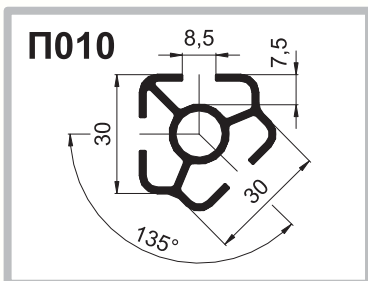

Размеры выставочных стандартных панелей

6x482x312	6x982x312	6x1482x312	3x1555x312
x412	x412	x412	x412
x612	x612	x612	x612
x962	x962	x962	x962
x1412	x1412		x1412
x1912	x1912	6x1982x312	
x1962	x1962	x412	
x2112	x2112	x612	
x2162	x2162	x962	
x2412	x2412		

Стойка четырёхгранная

L, мм
700
1050
1500
2050
2200
2500
3050
3500
4050

Стойка скруглённая, 2 паза

L, мм
700
1050
1500
2050
2200
2500
3050
3500
4050

Стойка четырёхгранная, 3 паза

L, мм
700
1050
1500
2050
2200
2500
3050
3500
4050