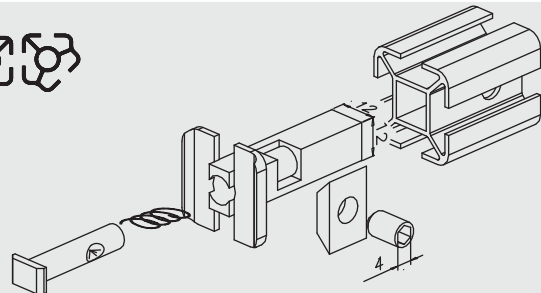

Цвет: белый
серый

Замок 12x12 обеспечивает соединение стоек П006 и П006-3 со стойками П006, П006-2, П006-3, П010