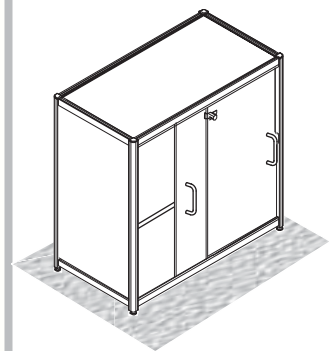

Спецификация:

-П006 - 700 мм - 4 шт.
-П008 - 365 мм - 4 шт.
-П008 - 865 мм - 4 шт.
-К001-00 - 16 шт.
-К504-00 - 4 шт.
-К512-00 - 4 шт.
-К101-01 - 4 шт.

-МДФ или ДСП, белый
ламинат ПВХ
8x374x874 мм - 1 шт.
-Стекло
4x382x612 мм - 2 шт.
4x882x612 мм - 2 шт.
6x373x873 мм - 1 шт.

СТ011

Тумба
430x930x1100

Спецификация:

-П006 - 1100 мм - 4 шт.
-П008 - 365 мм - 4 шт.
-П008 - 865 мм - 4 шт.
-К001-00 - 16 шт.
-К005-00 - 4 шт.
-К504-00 - 4 шт.
-К512-00 - 4 шт.
-К101-01 - 4 шт.
-К216 00 - 2 шт.
-К407 - 870 мм - 1 шт.
-К408 - 870 мм - 1 шт.

-МДФ или ДСП, белый
ламинат ПВХ
6x382x1012 мм - 2 шт.
6x882x1012 мм - 1 шт.
6x990x450 мм - 2 шт.
8x374x874 мм - 2 шт.
8x380x890 мм - 1 шт.

СТ012