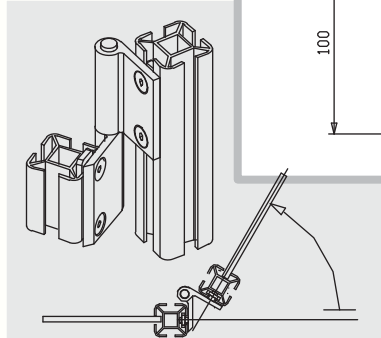

Заглушка
декоративная
для стоек
П006-2

K104-01

Цвет: белый
серый

Заглушка
декоративная
для стоек
Б0058

K504-00

Втулка резьбовая
Ø12 мм под
регулируемую
ножку

K512-00

Ножка
регулируемая
Ø28 мм,
L=40 мм

K505-00

Втулка резьбовая
Ø23 мм под
регулируемую
ножку

K517-00

Ножка
регулируемая -
Ø48 мм,
L=40 мм

Петля дверная
правая, 100 мм

K200-00

Петля дверная
левая, 100 мм

K201-00