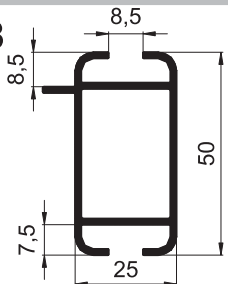

L, мм
465
965
1465
1965
2465
2965
3465
3965
4465

П008

Прогон однополочный