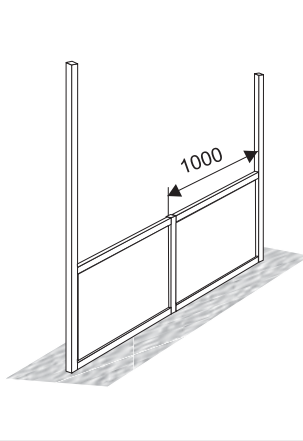

Спецификация:

-П007 - L мм - 3 шт.
-К001-00 - 4 шт.
-МДФ или ДСП, белый
ламинат ПВХ
6x L x312 мм -1 шт.

СТ006