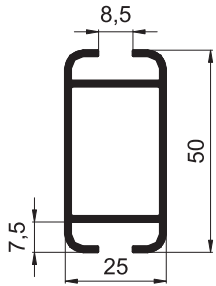

Размеры выставочных стандартных панелей

6x482x312	6x982x312	6x1482x312	3x1555x312
x412	x412	x412	x412
x612	x612	x612	x612
x962	x962	x962	x962
x1412	x1412		x1412
x1912	x1912	6x1982x312	
x1962	x1962	x412	
x2112	x2112	x612	
x2162	x2162	x962	
x2412	x2412		

Стойка четырёхгранная

L, мм
700
1050
1500
2050
2200
2500
3050
3500
4050

Стойка скруглённая, 2 паза

L, мм
700
1050
1500
2050
2200
2500
3050
3500
4050

Стойка четырёхгранная, 3 паза

L, мм
700
1050
1500
2050
2200
2500
3050
3500
4050

Стойка трёхгранная, 3 паза

L, мм
700
1050
1500
2050
2200
2500
3050
3500
4050

Стойка восьмигранная

L, мм
700
1050
1500
2050
2200
2500
3050
3500
4050

П007

Прогон бесполочный

L, мм
 465
 965
 1465
 1965
 2465
 2965
 3465
 3965
 4465