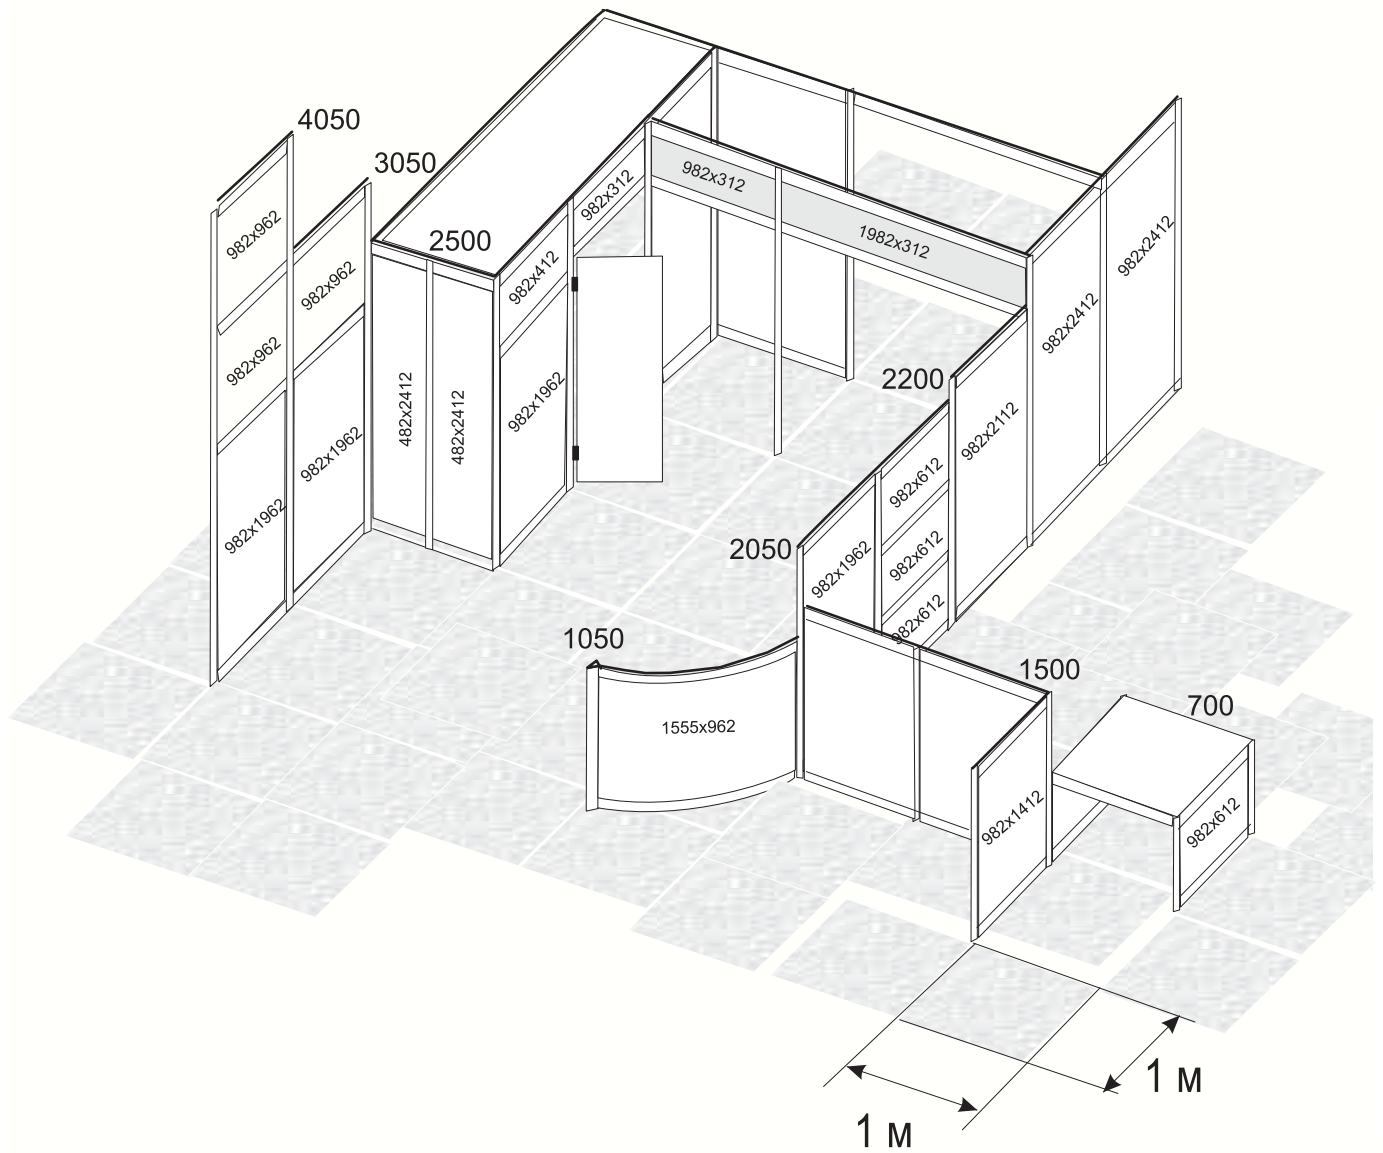

СИСТЕМА STANDART

Каталог
алюминиевых
конструкций и профилей

СИСТЕМА STANDART

Каталог
алюминиевых
конструкций и профилей

1. Система алюминиевых профилей "Стандарт".

Алюминиевые профили различных сечений (см. каталог) являются основой выставочного оборудования. Обладая достаточной прочностью и лёгкостью, они позволяют быстро строить и, при необходимости, перестраивать, видоизменять выставочное оборудование. В каталоге указаны стандартные для выставочных модулей длины. Поверхности профилей могут быть окрашены порошковой краской с широкой цветовой гаммой или анодированы.

Размеры выставочных стандартных панелей

6x482x312	6x982x312	6x1482x312	3x1555x312
x412	x412	x412	x412
x612	x612	x612	x612
x962	x962	x962	x962
x1412	x1412		x1412
x1912	x1912	6x1982x312	
x1962	x1962	x412	
x2112	x2112	x612	
x2162	x2162	x962	
x2412	x2412		