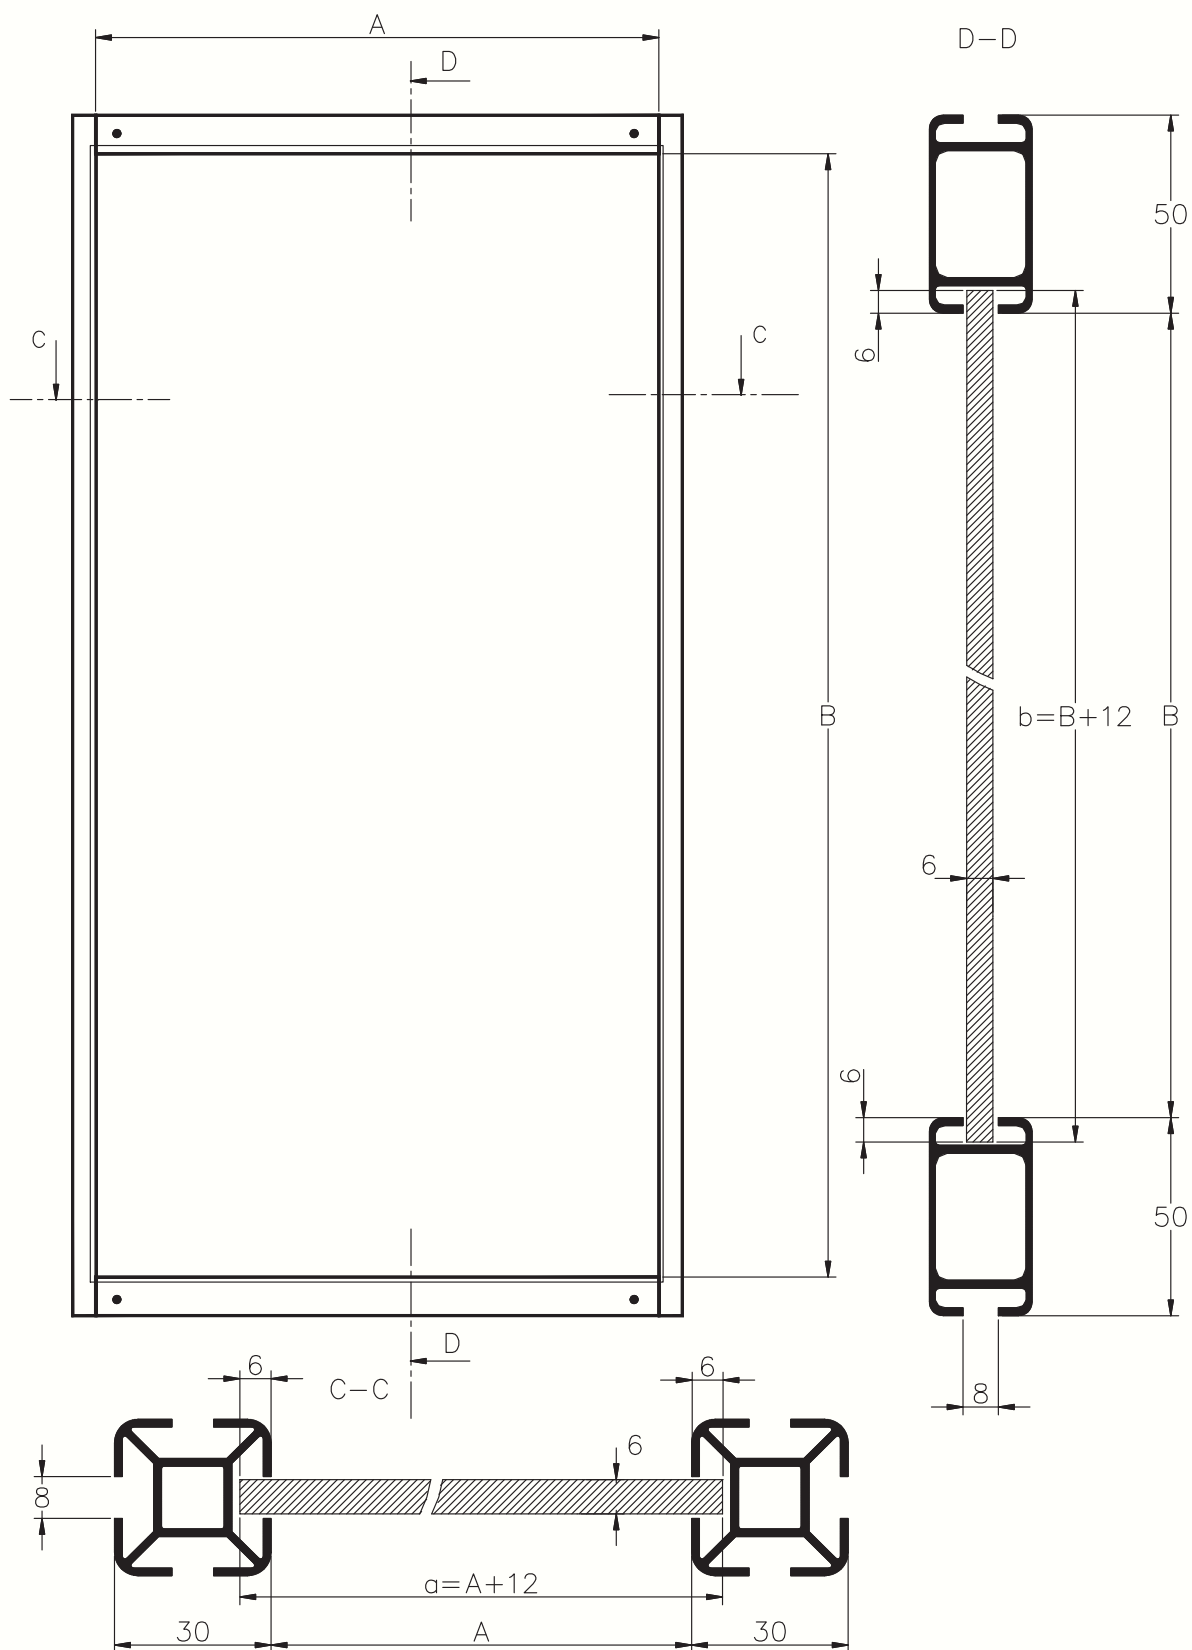

Определение размеров панелей