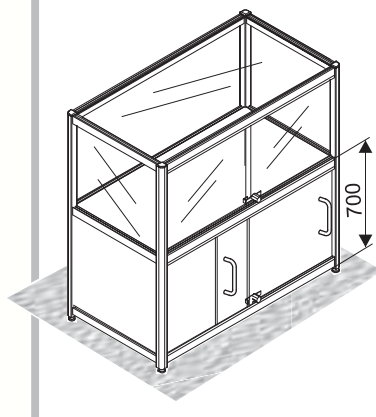

СТ014

Витрина
430x930x1100
в разобранном виде

Спецификация:

-П006	-1100 мм	- 4 шт.
-П008	- 365 мм	- 6 шт.
-П008	- 865 мм	- 6 шт.
-К001-00		- 24 шт.
-К504-00		- 4 шт.
-К512-00		- 4 шт.
-К101-01		- 4 шт.
-К216 00		- 2 шт.
-К407-00	-870 мм	- 2 шт.
-К408-00	-870 мм	- 2 шт.
-МДФ или ДСП, белый ламинат ПВХ		
	6x382x612 мм	- 2 шт.
	6x882x612 мм	- 1 шт.
	6x590x450 мм	- 2 шт.
	8x374x874 мм	- 2 шт.
-Стекло		
	4x382x362 мм	- 2 шт.
	4x882x362 мм	- 1 шт.
	5x340x450 мм	- 2 шт.
	6x373x873 мм	- 1 шт.