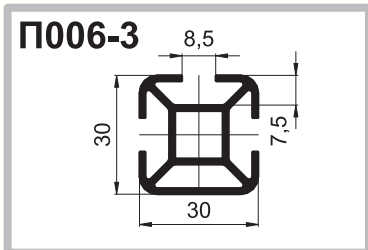

Размеры выставочных стандартных панелей

6x482x312	6x982x312	6x1482x312	3x1555x312
x412	x412	x412	x412
x612	x612	x612	x612
x962	x962	x962	x962
x1412	x1412		x1412
x1912	x1912	6x1982x312	
x1962	x1962	x412	
x2112	x2112	x612	
x2162	x2162	x962	
x2412	x2412		

Стойка четырёхгранная

L, мм
700
1050
1500
2050
2200
2500
3050
3500
4050

Стойка скруглённая, 2 паза

L, мм
700
1050
1500
2050
2200
2500
3050
3500
4050

Стойка четырёхгранная, 3 паза

L, мм
700
1050
1500
2050
2200
2500
3050
3500
4050