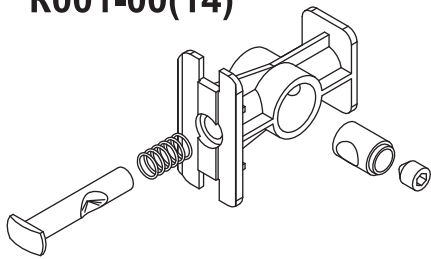

П007x90°, R1000

П008x90°, R1000

K001-00

Цвет: белый
серый

Замок 22x32 обеспечивает соединение прогонов со стойками П006, П006-2, П006-3, П010.

K001-00(14)

Цвет: белый
серый

Замок 22x32 обеспечивает соединение прогонов со стойкой Б0058