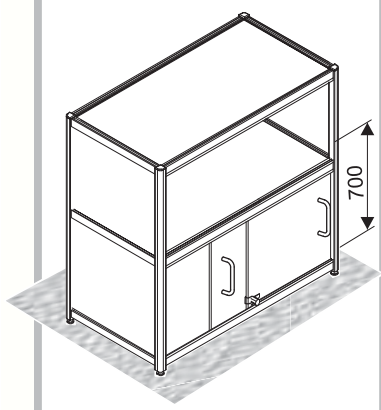

СТ013

Информационная
стойка 430x930x1100
в разобранном виде

Спецификация:

-П006	-1100 мм	- 4 шт.
-П008	- 365 мм	- 6 шт.
-П008	- 865 мм	- 6 шт.
-К001-00		- 24 шт.
-К504-00		- 4 шт.
-К512-00		- 4 шт.
-К101-01		- 4 шт.
-К216 00		- 2 шт.
-К407-00	-870 мм	- 1 шт.
-К408-00	-870 мм	- 1 шт.
-МДФ или ДСП, белый ламинат ПВХ		
	6x382x612 мм	- 2 шт.
	6x382x362 мм	- 2 шт.
	6x882x612 мм	- 1 шт.
	6x882x362 мм	- 1 шт.
	6x590x450 мм	- 2 шт.
	8x374x874 мм	- 3 шт.