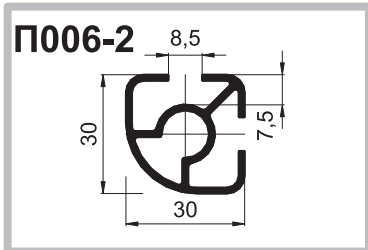

Размеры выставочных стандартных панелей

6x482x312	6x982x312	6x1482x312	3x1555x312
x412	x412	x412	x412
x612	x612	x612	x612
x962	x962	x962	x962
x1412	x1412		x1412
x1912	x1912	6x1982x312	
x1962	x1962	x412	
x2112	x2112	x612	
x2162	x2162	x962	
x2412	x2412		

Стойка четырёхгранная

L, мм
700
1050
1500
2050
2200
2500
3050
3500
4050

Стойка скруглённая, 2 паза

L, мм
700
1050
1500
2050
2200
2500
3050
3500
4050

Стойка четырёхгранная, 3 паза

L, мм
700
1050
1500
2050
2200
2500
3050
3500
4050