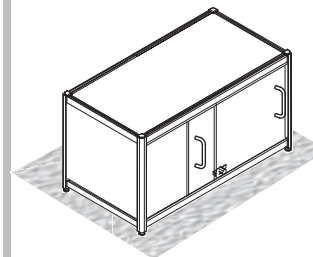

Тумба 430x930x700

Спецификация:

-П006 - 700 мм - 4 шт.
-П008 - 365 мм - 4 шт.
-П008 - 865 мм - 4 шт.
-К001-00 - 16 шт.
-К504-00 - 4 шт.
-К512-00 - 4 шт.
-К101-01 - 4 шт.
-К216 00 - 2 шт.
-К407 - 870 мм - 1 шт.
-К408 - 870 мм - 1 шт.

-МДФ или ДСП, белый
ламинат ПВХ
6x382x612 мм - 2 шт.
6x882x612 мм - 1 шт.
6x590x450 мм - 2 шт.
8x374x874 мм - 2 шт.