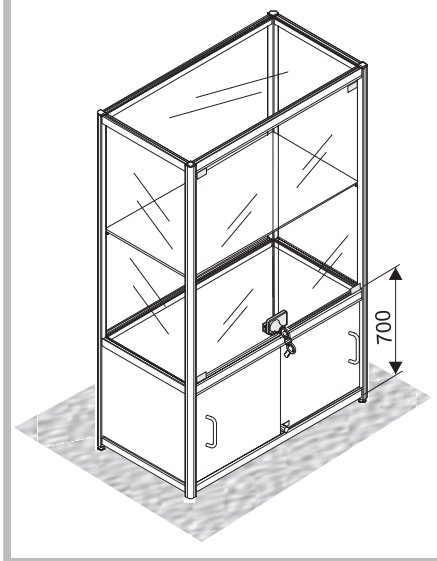

СТ015

Витрина 430x930x1800
в разобранном виде

Спецификация:

-П006	-1800 мм	- 4 шт.
-П008	- 365 мм	- 6 шт.
-П008	- 865 мм	- 6 шт.
-К001-00		- 24 шт.
-К005-00		- 4 шт.
-К504-00		- 4 шт.
-К512-00		- 4 шт.
-К101-01		- 4 шт.
-К205-01		- 2 пары
-К216 00		- 2 шт.
-К259-00		- 2 шт.
-К407-00	-870 мм	- 1 шт.
-К408-00	-870 мм	- 1 шт.
-МДФ или ДСП, белый ламинат ПВХ		
	6x382x612 мм	- 2 шт.
	6x882x612 мм	- 1 шт.
	6x590x450 мм	- 2 шт.
	8x374x874 мм	- 2 шт.
-Стекло		
	4x382x1062 мм	- 2 шт.
	4x882x1062 мм	- 1 шт.
	5x430x1038 мм	- 2 шт.
	6x373x873 мм	- 1 шт.
	6x380x890 мм	- 1 шт.