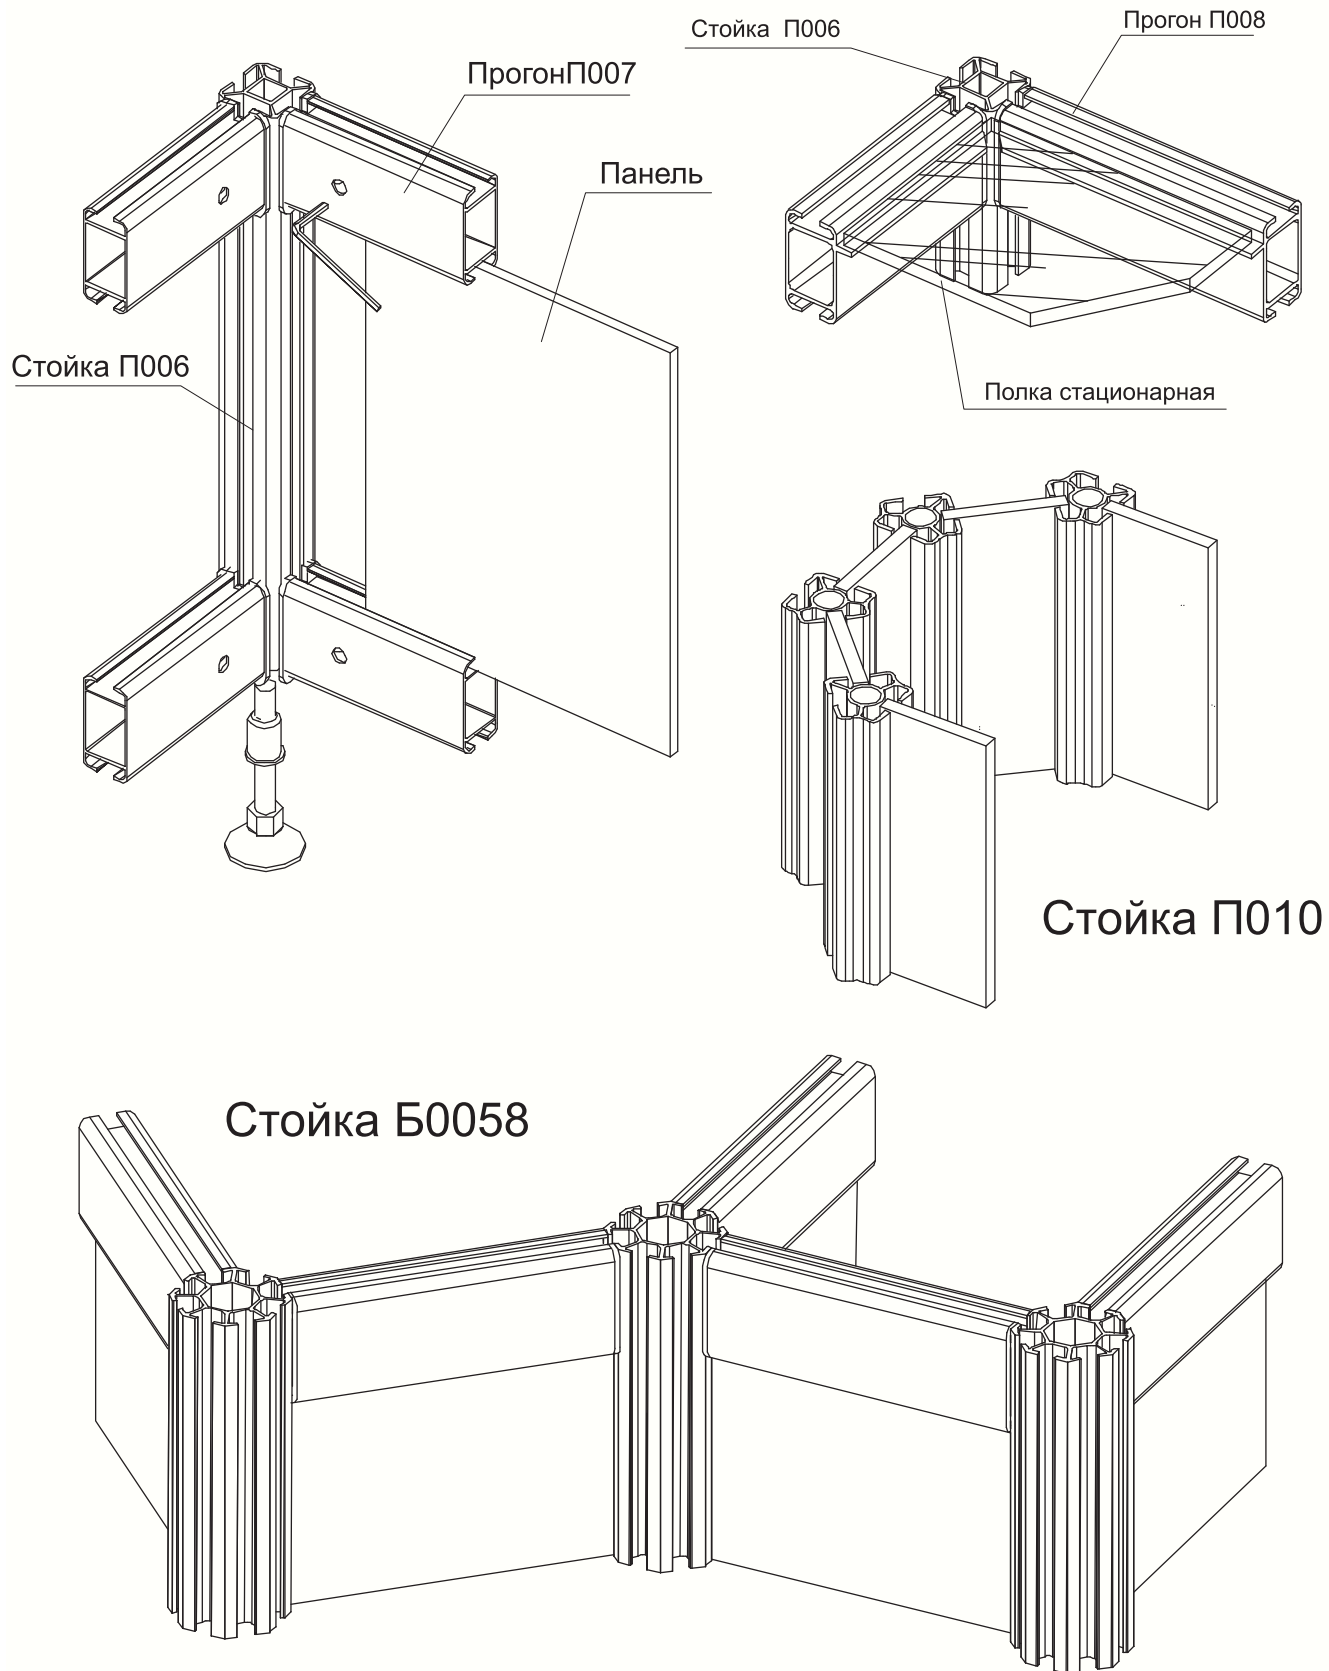

K403

Цвет:
белый
серый
чёрный

Заглушка
декоративная

K409

Цвет:
белый
серый

Короб для
электропроводки

Примеры использования алюминиевых профилей

Определение размеров панелей