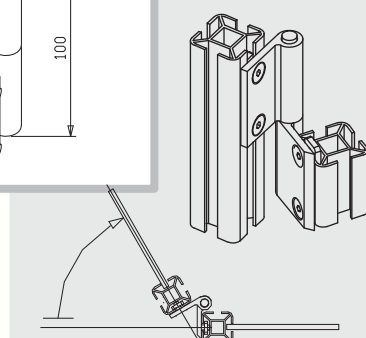

Заглушка
декоративная
для стоек
П006-2

K104-01

Цвет: белый
серый

Заглушка
декоративная
для стоек
Б0058

K504-00

Втулка резьбовая
Ø12 мм под
регулируемую
ножку

K512-00

Ножка
регулируемая
Ø28 мм,
L=40 мм

K505-00

Втулка резьбовая
Ø23 мм под
регулируемую
ножку

K517-00

Ножка
регулируемая -
Ø48 мм,
L=40 мм

Петля дверная
правая, 100 мм

K200-00

Петля дверная
левая, 100 мм

K201-00