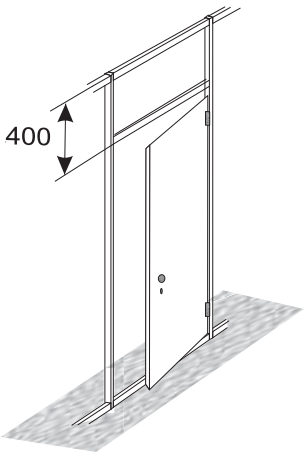

Элемент с дверью
на петлях
1000 x 2500 мм

Спецификация:

-П006 - 2500 мм - 1 шт.
-П007 - 965 мм - 3 шт.
-К001-00 - 6 шт.
-К504-00 - 1 шт.
-К512-00 - 1 шт.
-МДФ или ДСП, белый
ламинат ПВХ
6x982x312 мм -1 шт.
-Дверь на петлях,
белая
900x2030 мм -1 шт.

СТ004