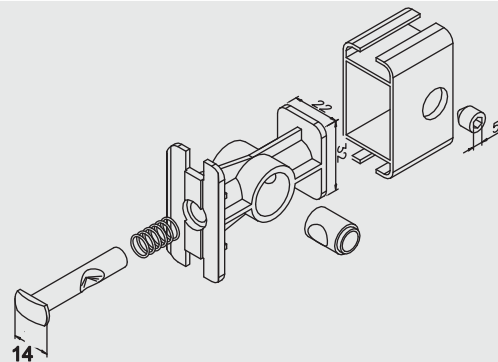

П007x90°, R1000

П008x90°, R1000

K001-00

Цвет: белый
серый

Замок 22x32 обеспечивает соединение прогонов со стойками П006, П006-2, П006-3, П010.

K001-00(14)

Цвет: белый
серый

Замок 22x32 обеспечивает соединение прогонов со стойкой Б0058