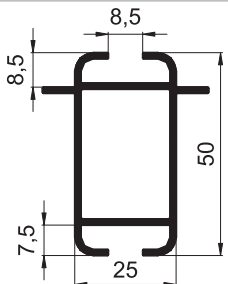

Размеры выставочных стандартных панелей

6x482x312	6x982x312	6x1482x312	3x1555x312
x412	x412	x412	x412
x612	x612	x612	x612
x962	x962	x962	x962
x1412	x1412		x1412
x1912	x1912	6x1982x312	
x1962	x1962	x412	
x2112	x2112	x612	
x2162	x2162	x962	
x2412	x2412		

П008

Прогон однополочный

L, мм
 465
 965
 1465
 1965
 2465
 2965
 3465
 3965
 4465

П009

Прогон двуполочный

L, мм
 465
 965
 1465
 1965
 2465
 2965
 3465
 3965
 4465

Дугообразный прогон П007, П008
радиусом 1000 мм с замками