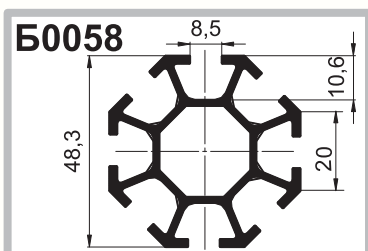

L, мм
700
1050
1500
2050
2200
2500
3050
3500
4050

L, мм
700
1050
1500
2050
2200
2500
3050
3500
4050

L, мм
700
1050
1500
2050
2200
2500
3050
3500
4050

L, мм
700
1050
1500
2050
2200
2500
3050
3500
4050

L, мм
700
1050
1500
2050
2200
2500
3050
3500
4050