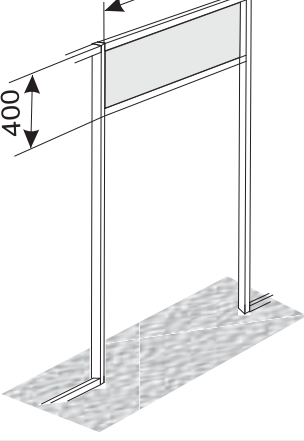

СТ001

Элемент стены,
1000 x 2500 мм

Спецификация:

-П006 - 2500 мм - 1 шт.
-П007 - 965 мм - 2 шт.
-К001-00 - 4 шт.
-К504-00 - 1 шт.
-К512-00 - 1 шт.
-МДФ или ДСП, белый
ламинат ПВХ
6x982x2412 мм -1 шт.

СТ002

Элемент стены,
500 x 2500 мм

Спецификация:

-П006 - 2500 мм - 1 шт.
-П007 - 465 мм - 2 шт.
-К001-00 - 4 шт.
-К504-00 - 1 шт.
-К512-00 - 1 шт.
-МДФ или ДСП, белый
ламинат ПВХ
6x482x2412 мм -1 шт.

СТ003

Элемент с дверью
на петлях
1000 x 2500 мм

Спецификация:

-П006 - 2500 мм - 1 шт.
-П007 - 965 мм - 3 шт.
-К001-00 - 6 шт.
-К504-00 - 1 шт.
-К512-00 - 1 шт.
-МДФ или ДСП, белый
ламинат ПВХ
6x982x312 мм -1 шт.
-Дверь на петлях,
белая
900x2030 мм -1 шт.

СТ004

Дугообразный
элемент стены,
R1000 x 2500 мм

Спецификация:

-П006 - 2500 мм - 1 шт.
-П007, 90°, R1000- 4 шт.
-К001-00 - 8 шт.
-К504-00 - 1 шт.
-К512-00 - 1 шт.
-МДФ белый
3x1555x962 мм -2 шт.
-МДФ белый
3x1555x412 мм -1 шт.

СТ005

Фриз 400 x L мм

Спецификация:

-П007 - L мм - 3 шт.
-К001-00 - 4 шт.
-МДФ или ДСП, белый
ламинат ПВХ
6x L x312 мм -1 шт.

СТ006

Элемент фасадной
перегородки
1000x1050мм

Спецификация:

-П006 - 1050 мм - 1 шт.
-П007 - 965 мм - 2 шт.
-К001-00 - 4 шт.
-К504-00 - 1 шт.
-К512-00 - 1 шт.
-МДФ или ДСП, белый
ламинат ПВХ
6x982x962 мм -1 шт.