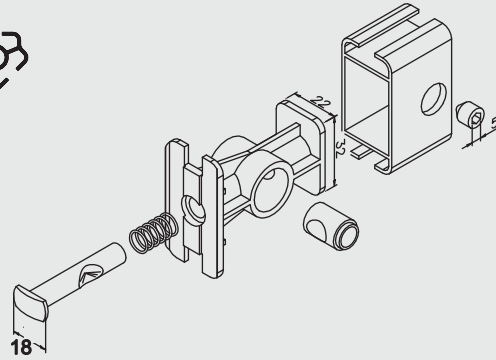

П007x90°, R1000

П008x90°, R1000

K001-00

Цвет: белый
серый

Замок 22x32 обеспечивает соединение прогонов со стойками П006, П006-2, П006-3, П010.

K001-00(14)

Цвет: белый
серый

Замок 22x32 обеспечивает соединение прогонов со стойкой Б0058